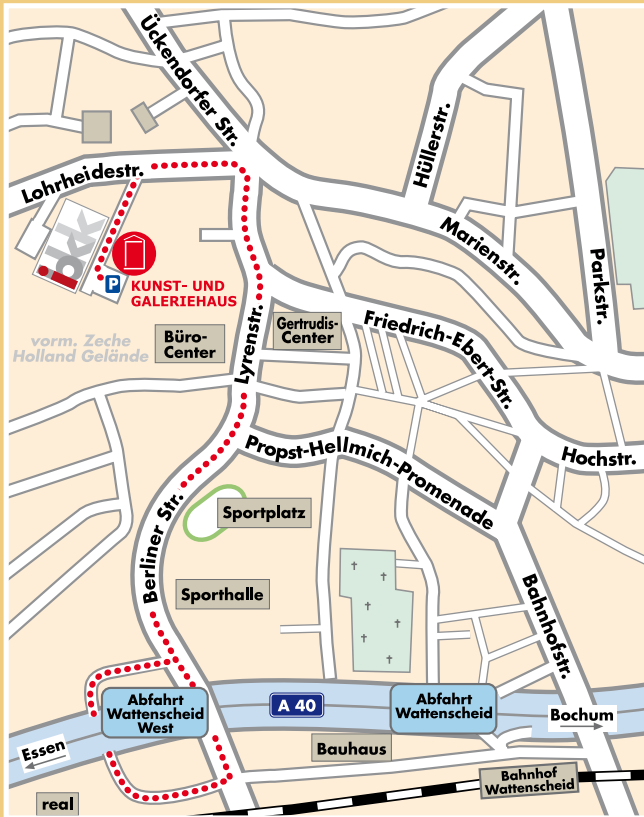

Von der **Autobahn A 40** nehmen Sie die Abfahrt Bochum Wattenscheid-West. Danach fahren Sie links in die **Berliner Straße**. Die Berliner Straße führt leicht bergab, direkt zu ebener Erde geht sie in die **Lyrenstraße** über. Von der Lyrenstraße biegen Sie links in die **Lohrheidestraße** ab. Auf der linken Seite finden Sie in der Privatzufahrt das Kunst- und Galeriehaus mit seinen Parkplätzen.